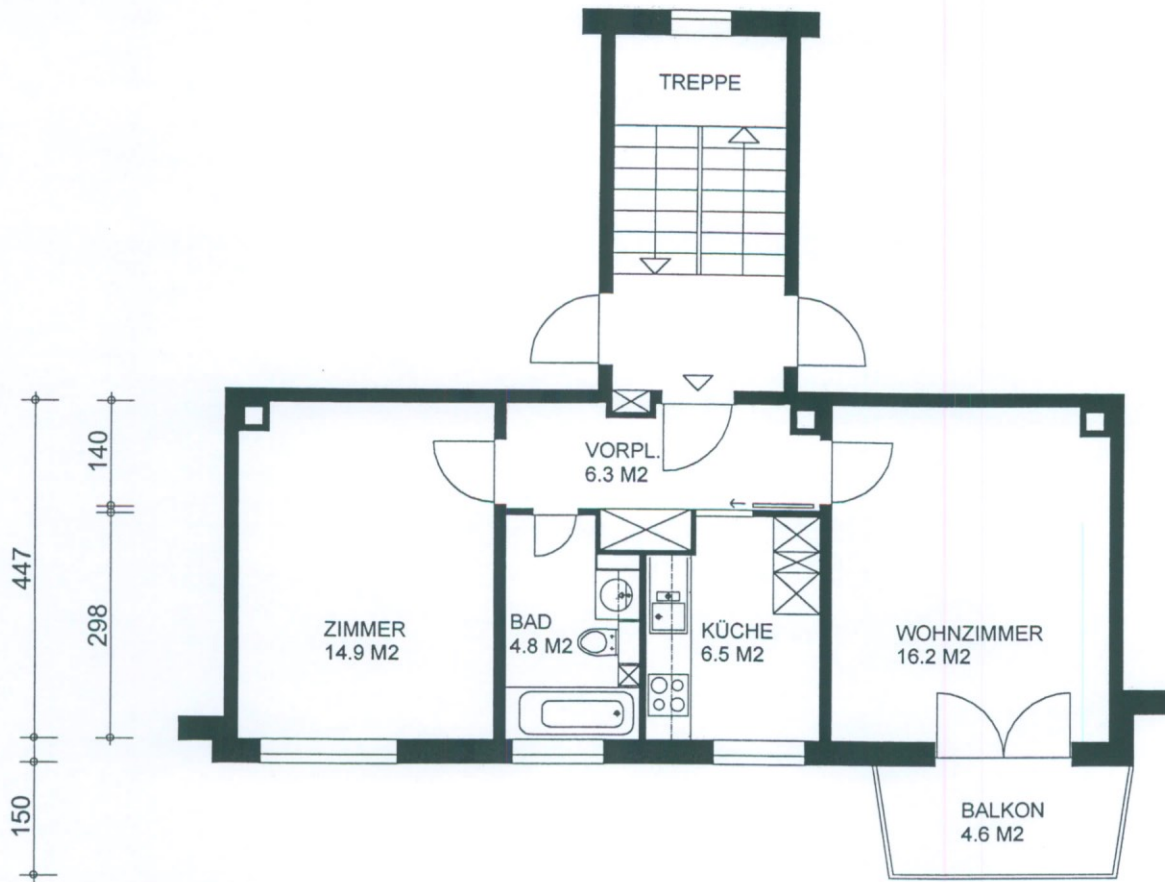

# BGH N4 MITTE

NEUGUT

ERCHENBÜHLSTRASSE  
29

ZIMMER 2.0

NETTOFLÄCHE M2 48.7

NR. 29 WOHNUNG MITTE

ERDGESCHOSS-  
WOHNUNG OHNE BALKON,  
GARTENSITZPLATZ

ALLE MASSE SIND  
CA. MASSE

1:100