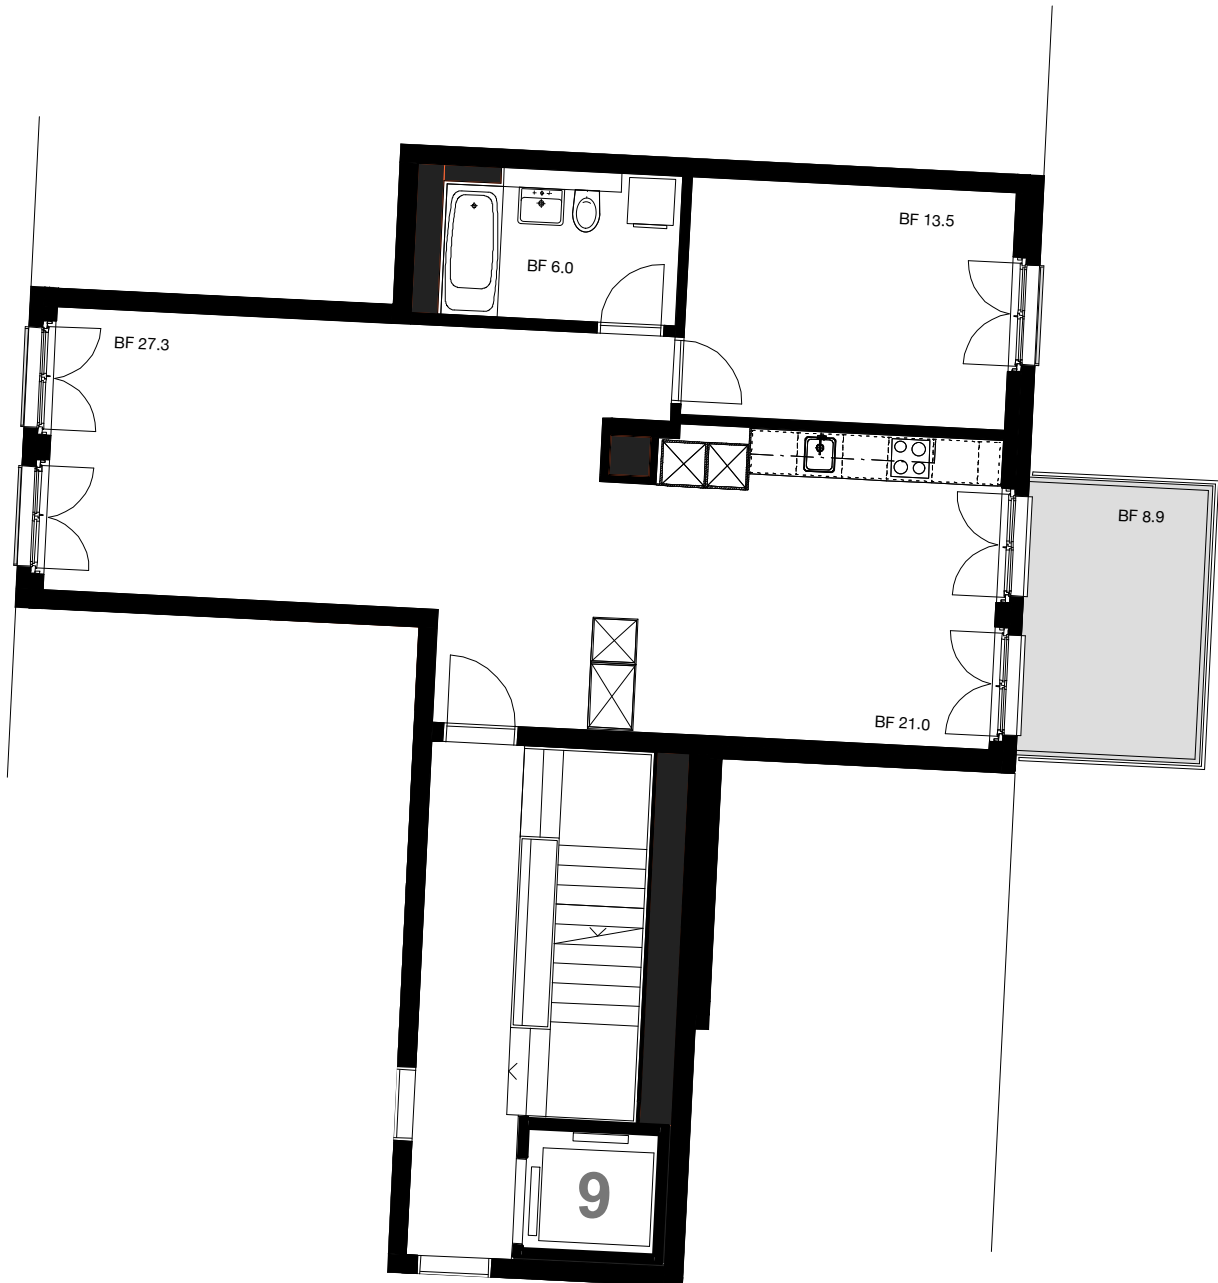

BGH  
Lerchenberg 21  
8046 Zürich  
Tel. 044 377 60 40

Heinrich-Wolff Strasse 9  
2.Obergeschoss / WHG. NR. 9.2.3

2 1/2 Zi-WHG  
72.0 M2